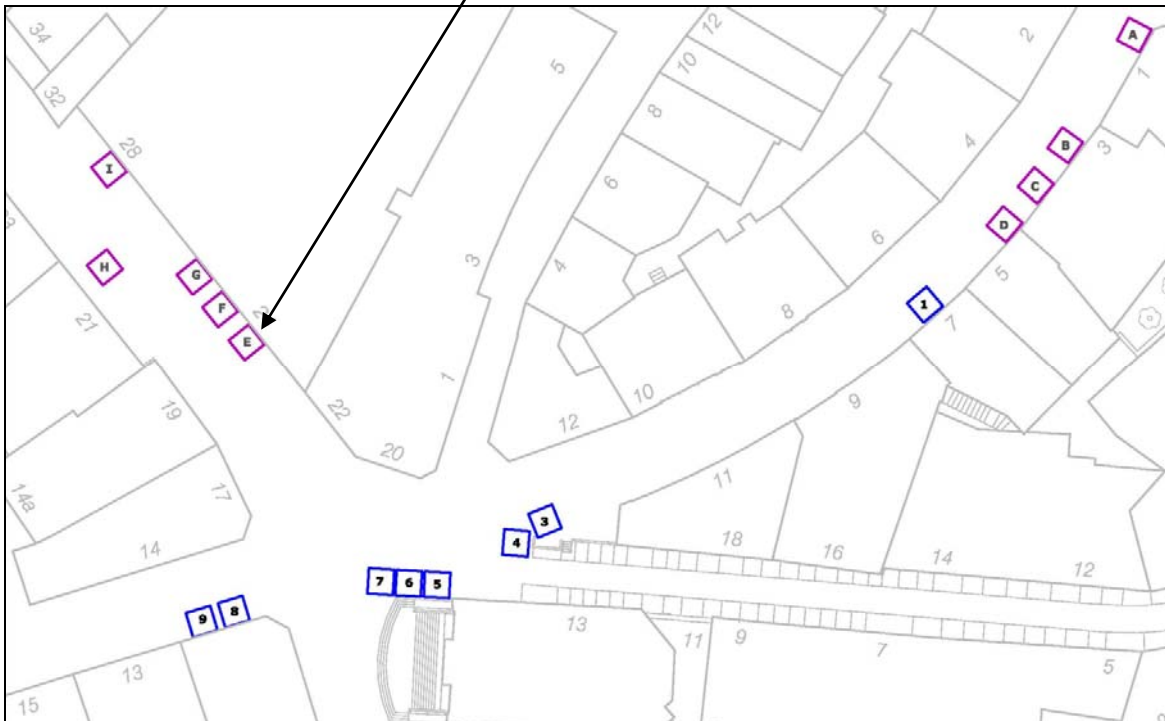

Rue St-Laurent – Emplacement E (stand 3 x 3)

Les emplacements sont délimités par des marques de couleur verte